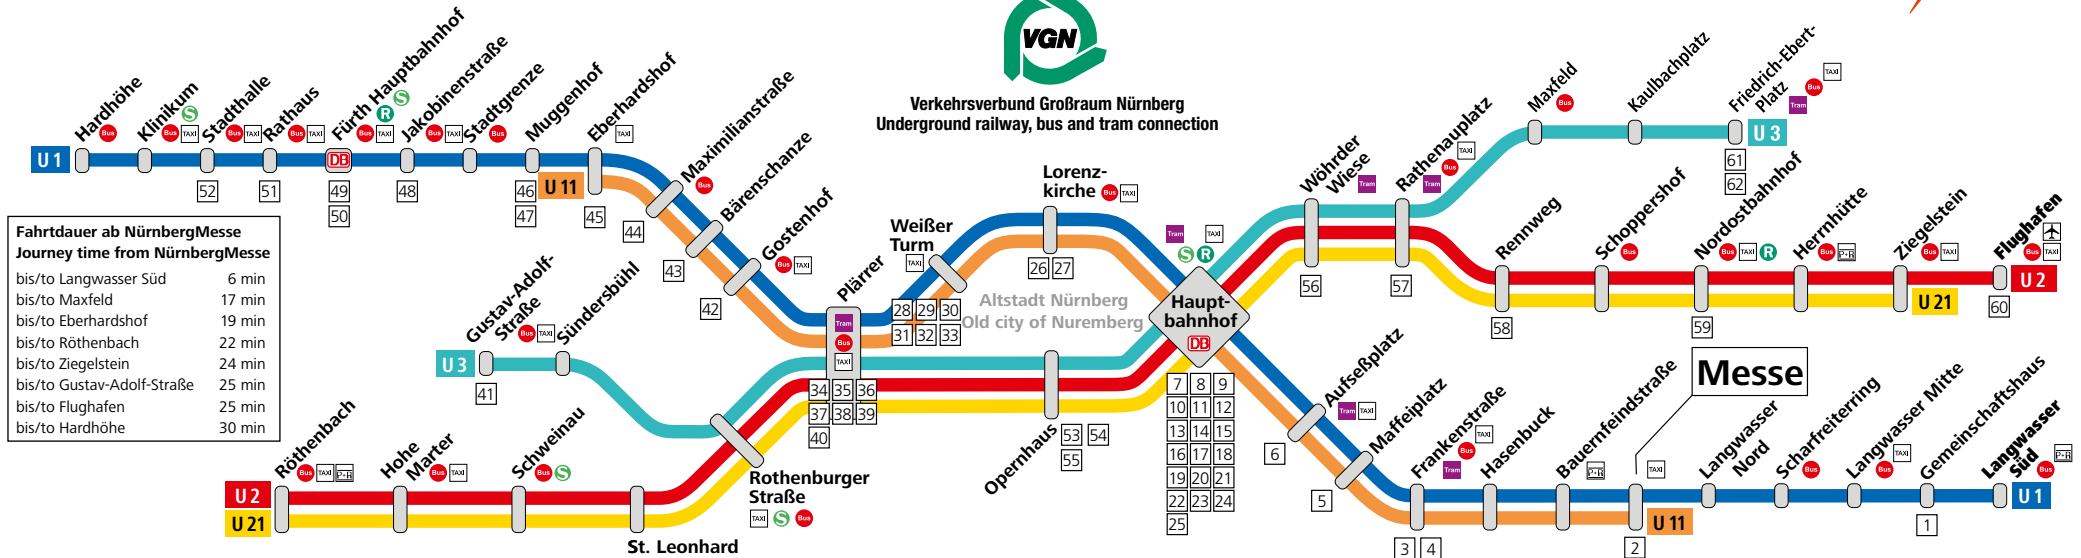

# Hotels/Pensionen nahe U-Bahn-Haltestellen in Nürnberg

## Hotels/Bed & Breakfast near Underground stops in Nuremberg

Verkehrsverbund Großraum Nürnberg  
Underground railway, bus and tram connection

**Fahrtdauer ab NürnbergMesse**  
**Journey time from NürnbergMesse**

bis/to Langwasser Süd	6 min
bis/to Maxfeld	17 min
bis/to Eberhardshof	19 min
bis/to Röthenbach	22 min
bis/to Ziegelstein	24 min
bis/to Gustav-Adolf-Straße	25 min
bis/to Flughafen	25 min
bis/to Hardhöhe	30 min

- 10 Hotel Marienbad  
Eilgutstr. 5  
Tel +49 (0)9 11.20 31 47
- 11 Maritim Hotel  
Frauentorgraben 11  
Tel +49 (0)9 11.23 63-0
- 12 Grand Hotel Le Méridien  
Bahnhofstr. 1-3  
Tel +49 (0)9 11.23 22-0
- 13 Art & Business Hotel  
Gleißbühlstr. 15  
Tel +49 (0)9 11.23 21-0
- 14 Hotel Victoria  
Königstr. 80  
Tel +49 (0)9 11.24 05-0
- 15 Pillhofer  
Königstr. 78  
Tel +49 (0)9 11.22 63 22
- 16 Hotel Ibis City  
Königstorgaben 9  
Tel +49 (0)9 11.24 09-0
- 17 Keiml  
Luitpoldstr. 7  
Tel +49 (0)9 11.22 62 40
- 18 Drei Raben  
Königstr. 63  
Tel +49 (0)9 11.20 45 83
- 19 Hotel Deutscher Kaiser  
Königstr. 55  
Tel +49 (0)9 11.20 33 41